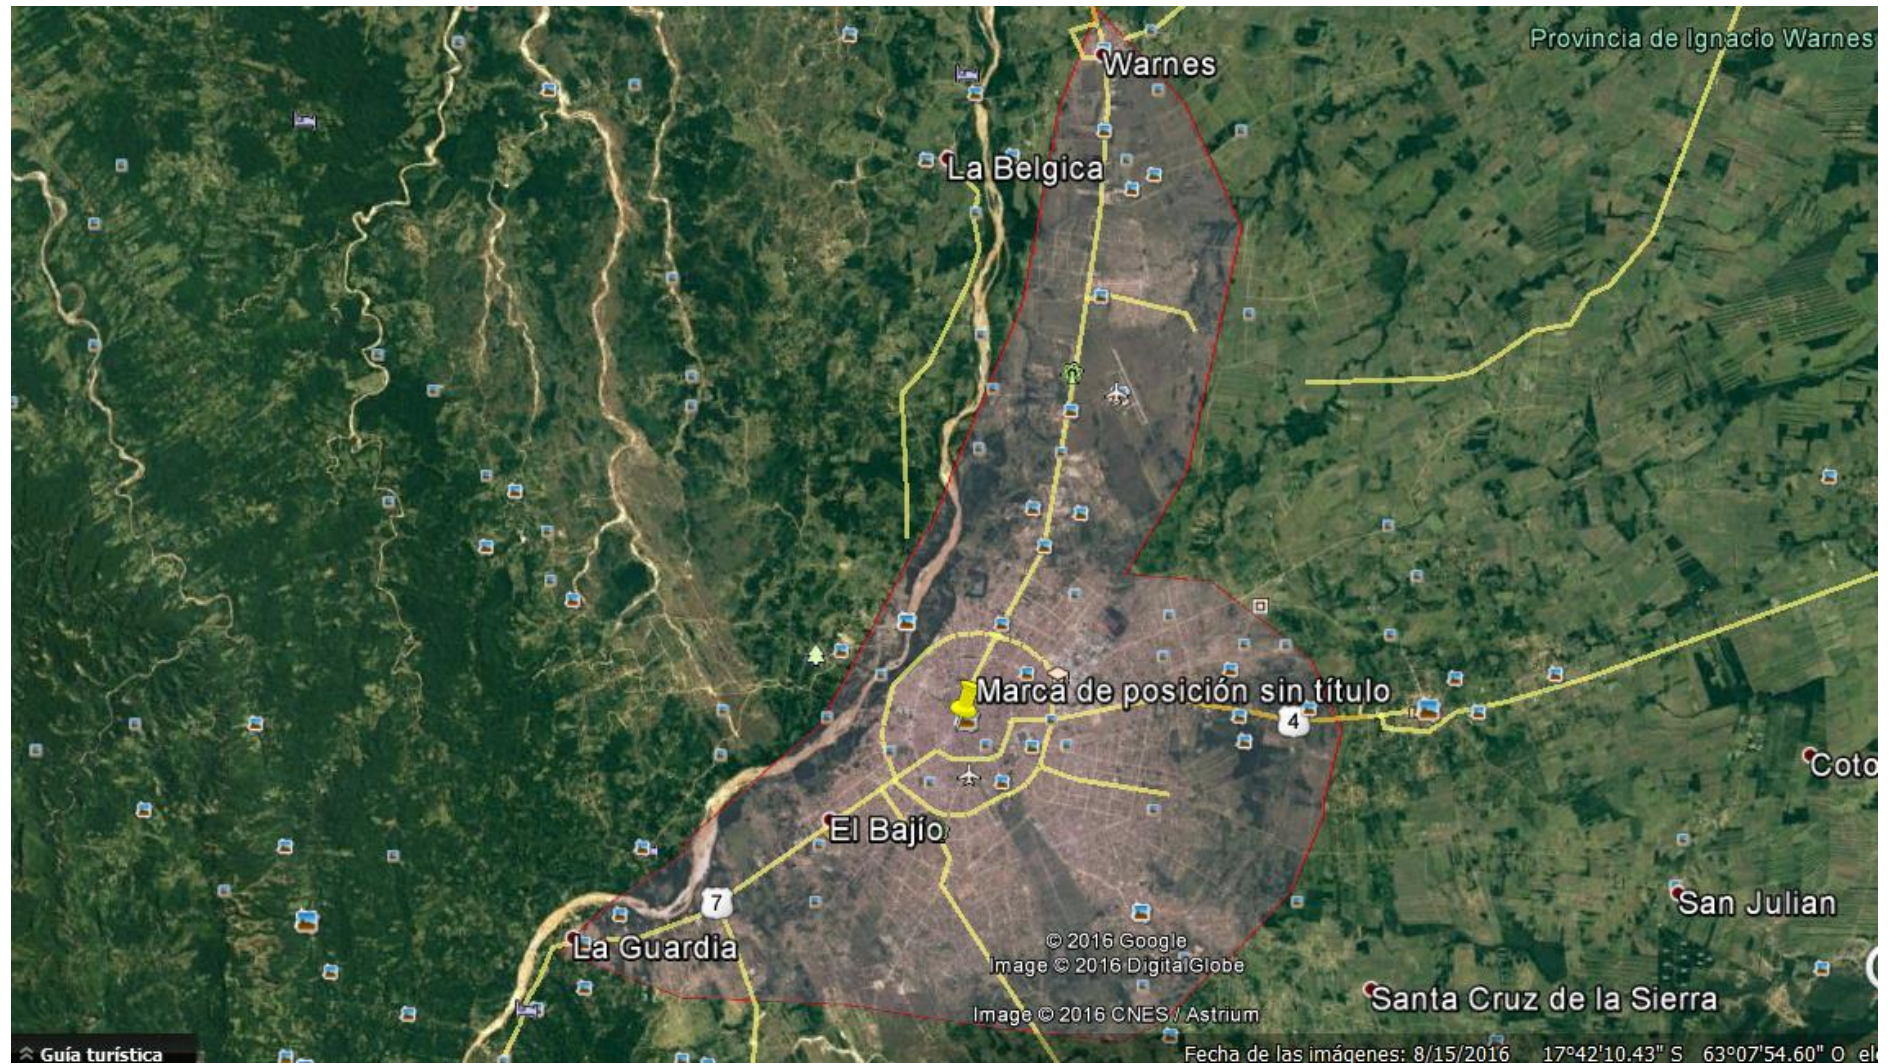

ÁREA DE COBERTURA

Las Áreas de cobertura que actualmente son parte del servicio son:

LA PAZ

La mancha urbana de la ciudad de La Paz, El alto y Viacha como muestra la figura adjunta

SANTA CRUZ

La mancha urbana de la ciudad de Santa Cruz, La guardia, Cotoca Viru Viru como muestra la figura adjunta.

CCOCHABAMBA

La mancha urbana de la ciudad de Cochabamba, Quillacollo y Sacaba como muestra la figura adjunta.