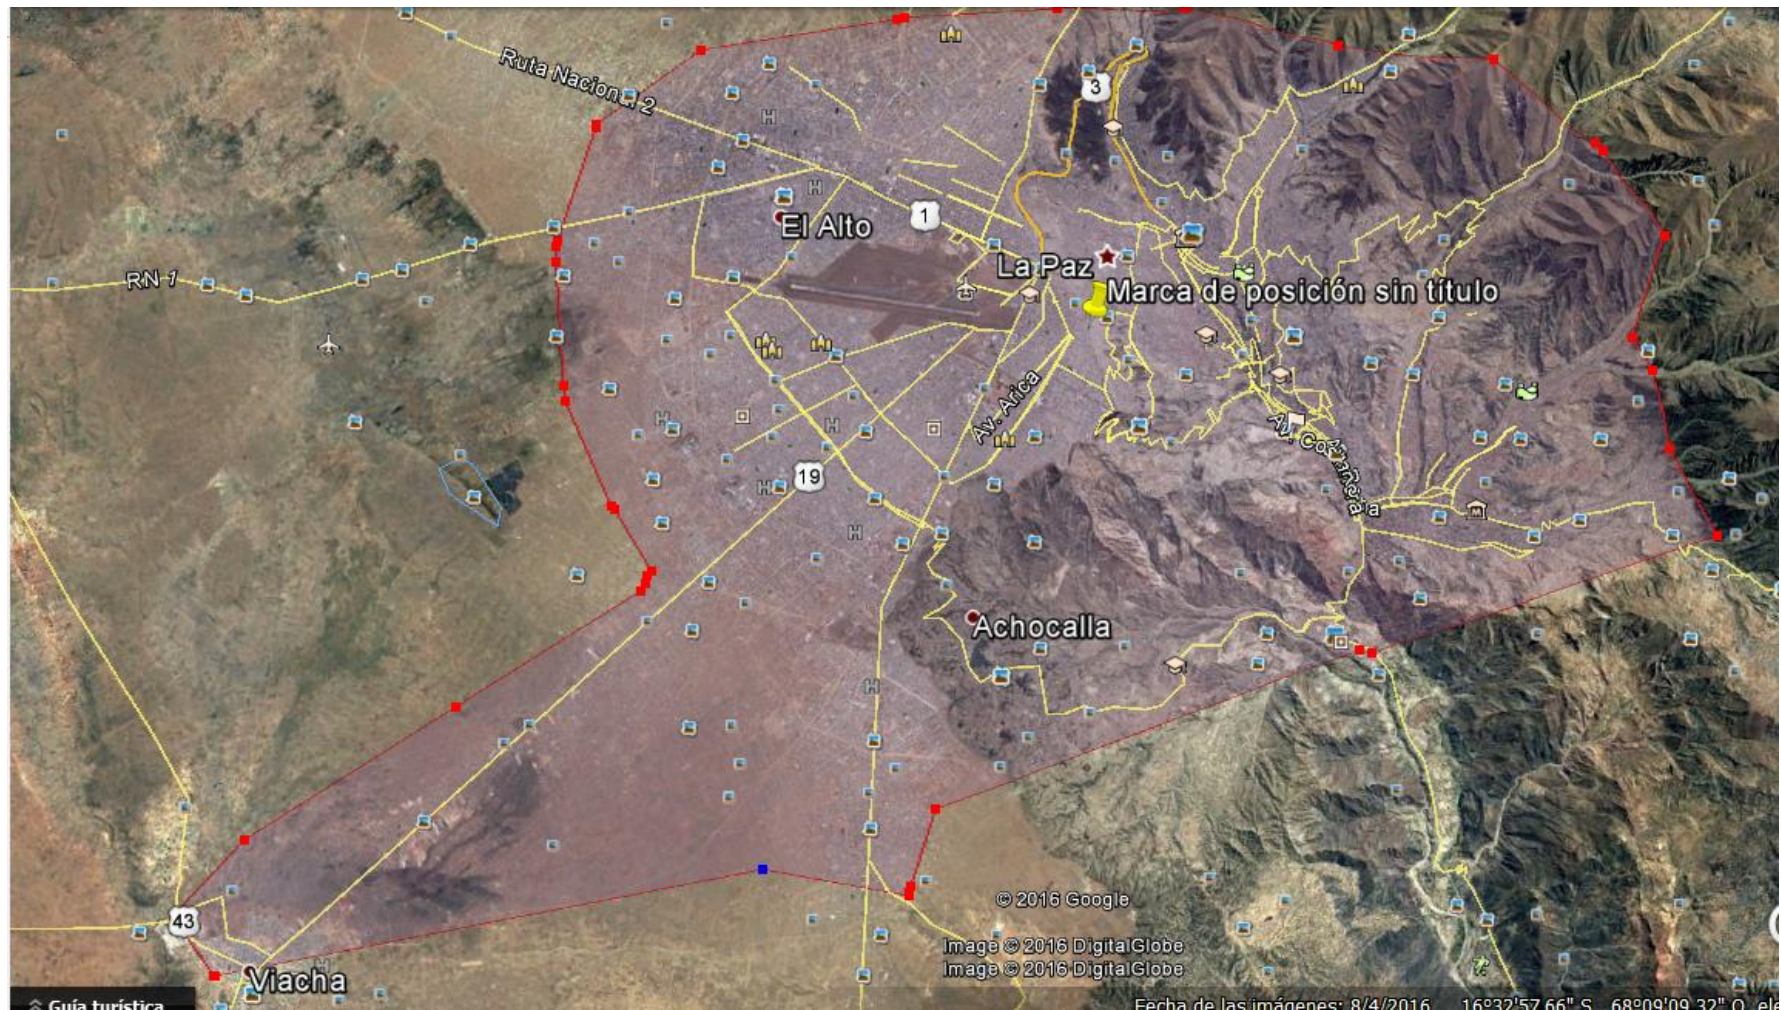

ÁREA DE COBERTURA

Las Áreas de cobertura que actualmente son parte del servicio son:

LA PAZ

La mancha urbana de la ciudad de La Paz, El alto y Viacha como muestra la figura adjunta

SANTA CRUZ

La mancha urbana de la ciudad de Santa Cruz, La guardia, Cotoca Viru Viru como muestra la figura adjunta.

CCOCHABAMBA

La mancha urbana de la ciudad de Cochabamba, Quillacollo y Sacaba como muestra la figura adjunta.